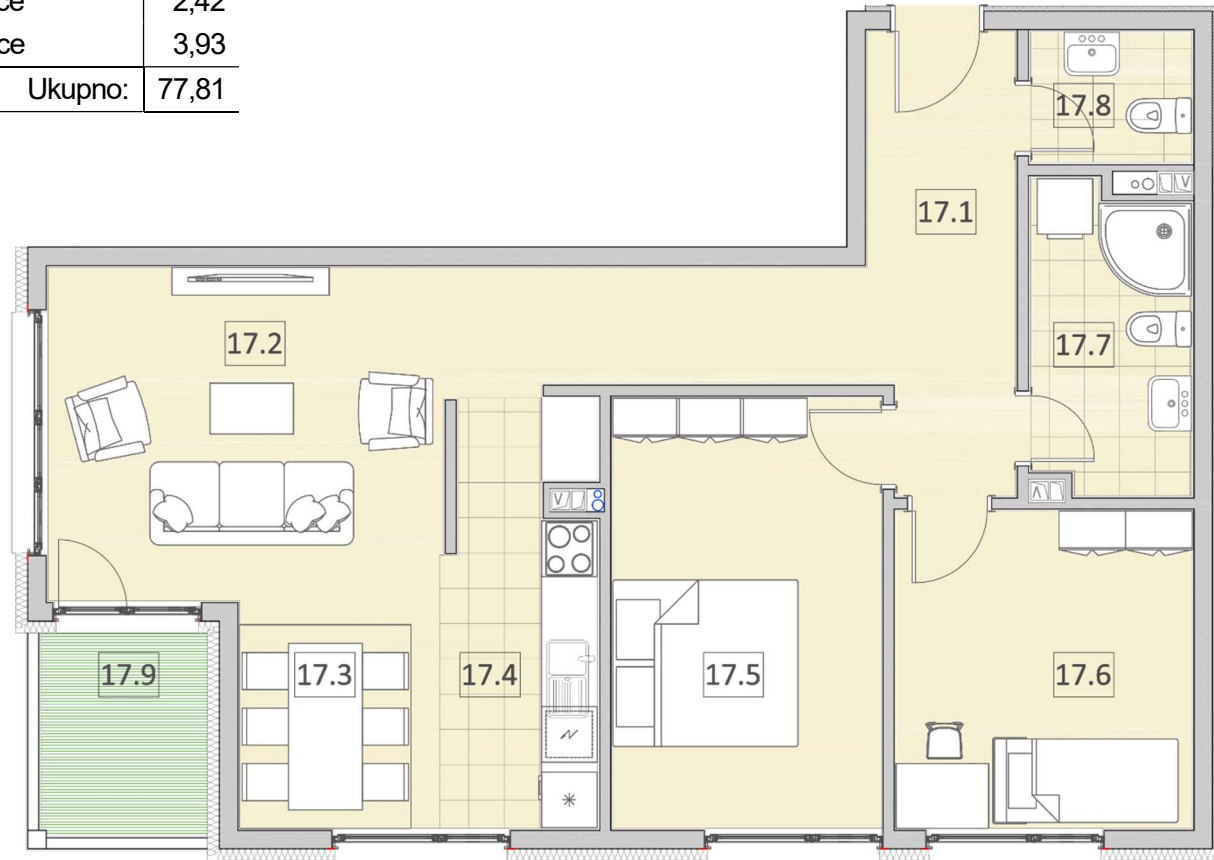

Tabela prostorija

Red.br.	Namena prostorije	Vrsta poda	P - m <sup>2</sup>
17.1	Hodnik	parket	12,05
17.2	Dnevna soba	parket	16,84
17.3	Trpezarija	parket	5,31
17.4	Kuhinja + ostava	ker. pločice	7,30
17.5	Spavaćasoba	parket	13,48
17.6	Spavaćasoba	parket	10,97
17.7	Kupatilo	ker. pločice	5,51
17.8	WC	ker. pločice	2,42
17.9	Terasa	ker. pločice	3,93
Ukupno:			77,81

STAN BR. 17

trosoban

III SPRAT