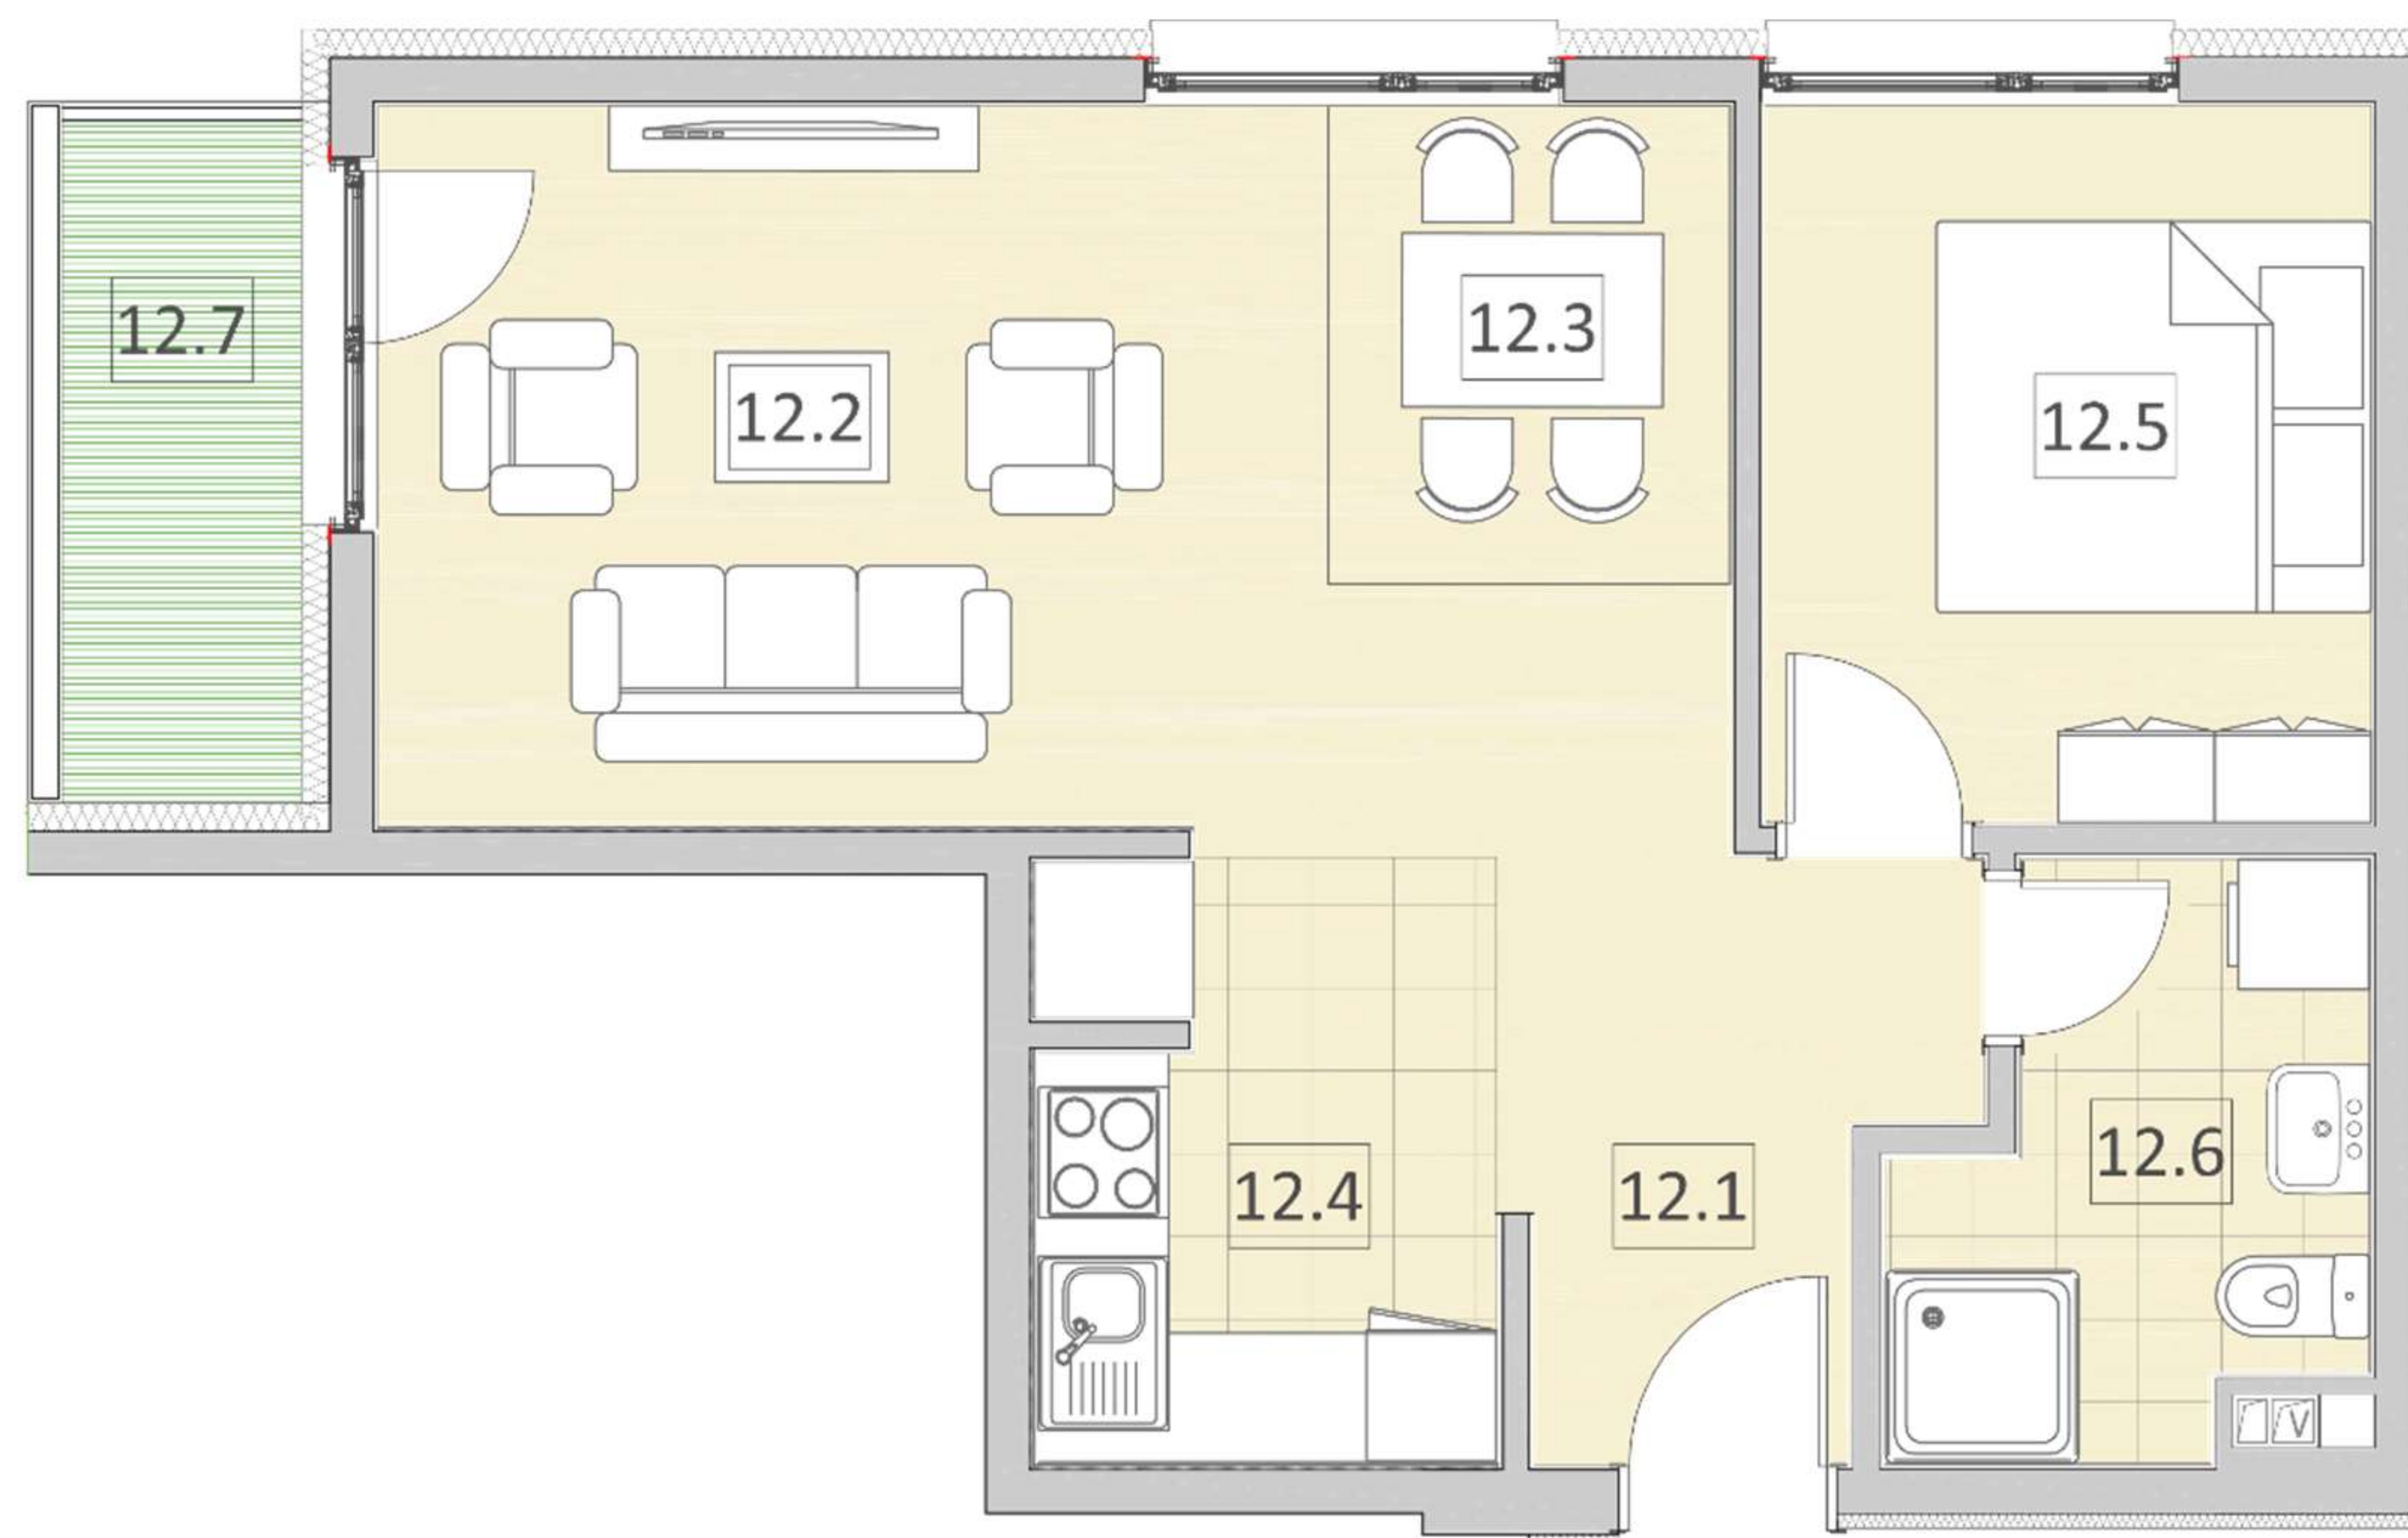

Tabela površina:

Red.br.	Namen prostorije	Vrsta poda	P- m ²
12.1	Hodnik	parket	5,10
12.2	Dnevna soba	parket	16,90
12.3	Trpezarija	parket	4,07
12.4	Kuhinja + ostava	ker. pločice	5,72
12.5	Spavaća soba	parket	9,20
12.6	Kupatilo	ker. pločice	5,01
12.7	Terasa	ker. pločice	3,55
Ukupno:			49,55

STAN BR. 12

jednoiposoban

I SPRAT