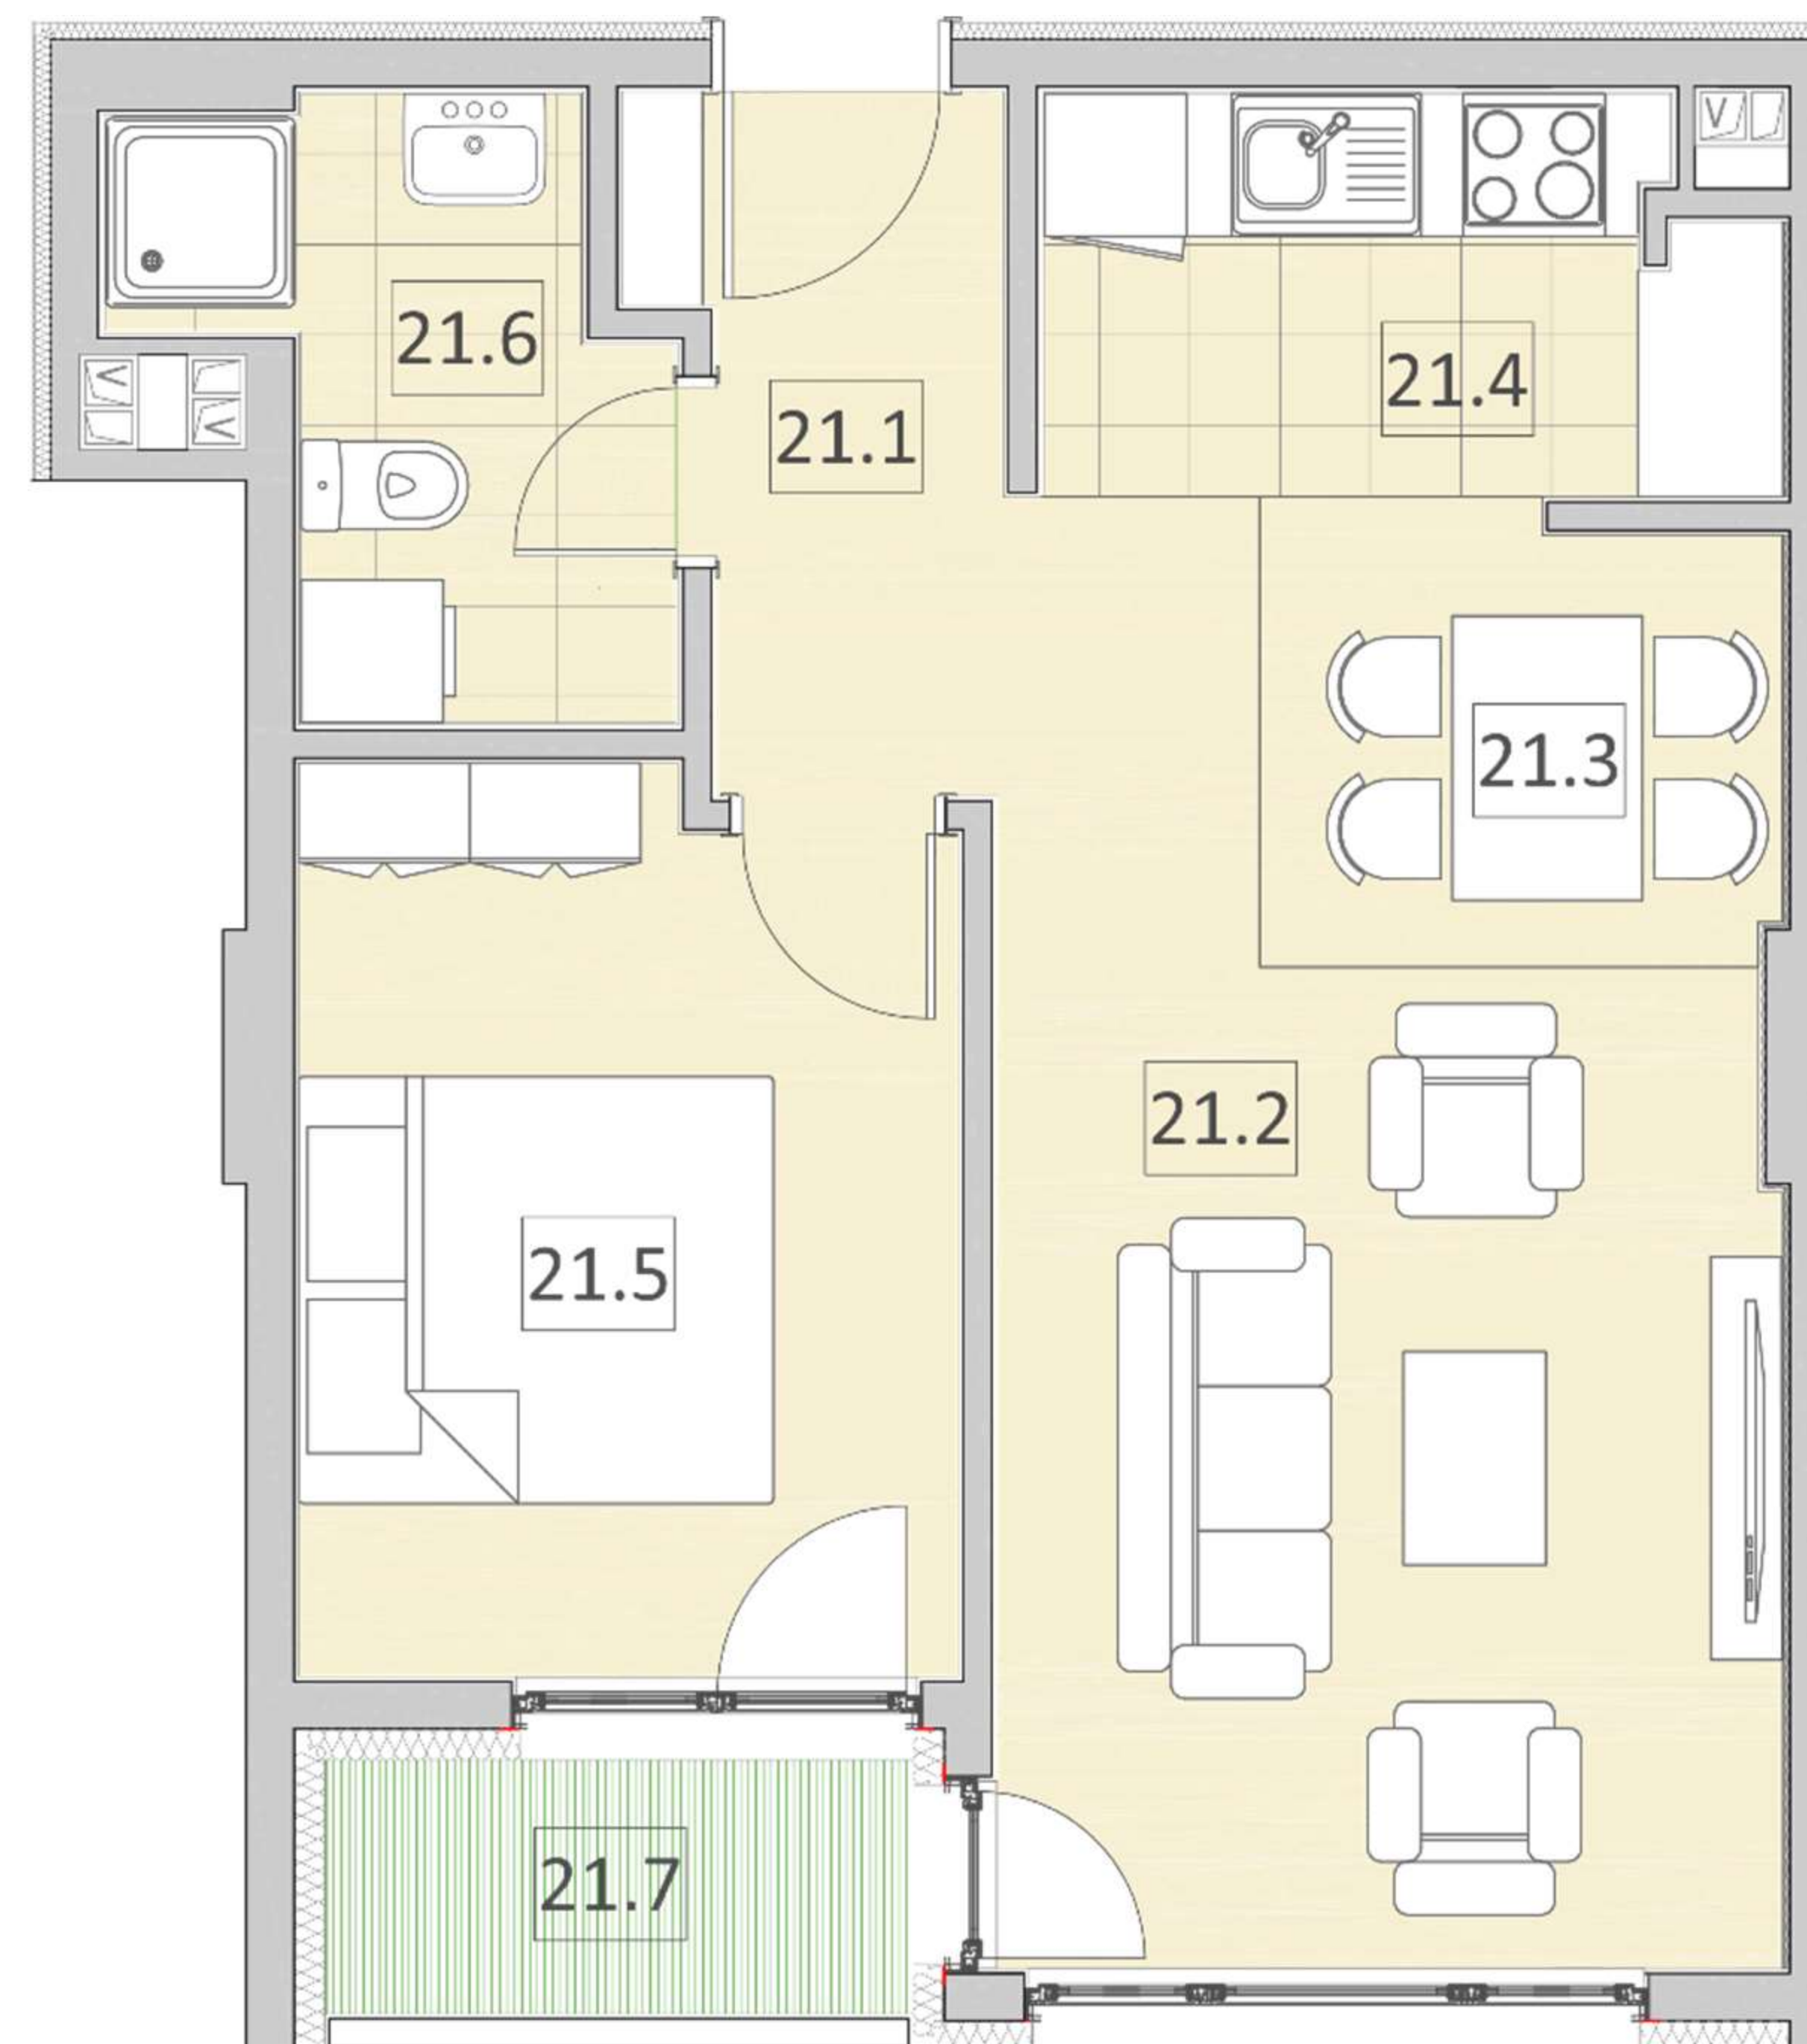

Tabela površina:

Red.br.	Namen prostorije	Vrsta poda	P- m ²
21.1	Hodnik	parket	3,92
21.2	Dnevna soba	parket	16,00
21.3	Trpezarija	parket	4,22
21.4	Kuhinja + ostava	ker. pločice	4,97
21.5	Spavaća soba	parket	10,35
21.6	Kupatilo	ker. pločice	4,50
21.7	Terasa	ker. pločice	2,65
Ukupno:			46,61

STAN BR. 21

jednoiposoban

III SPRAT