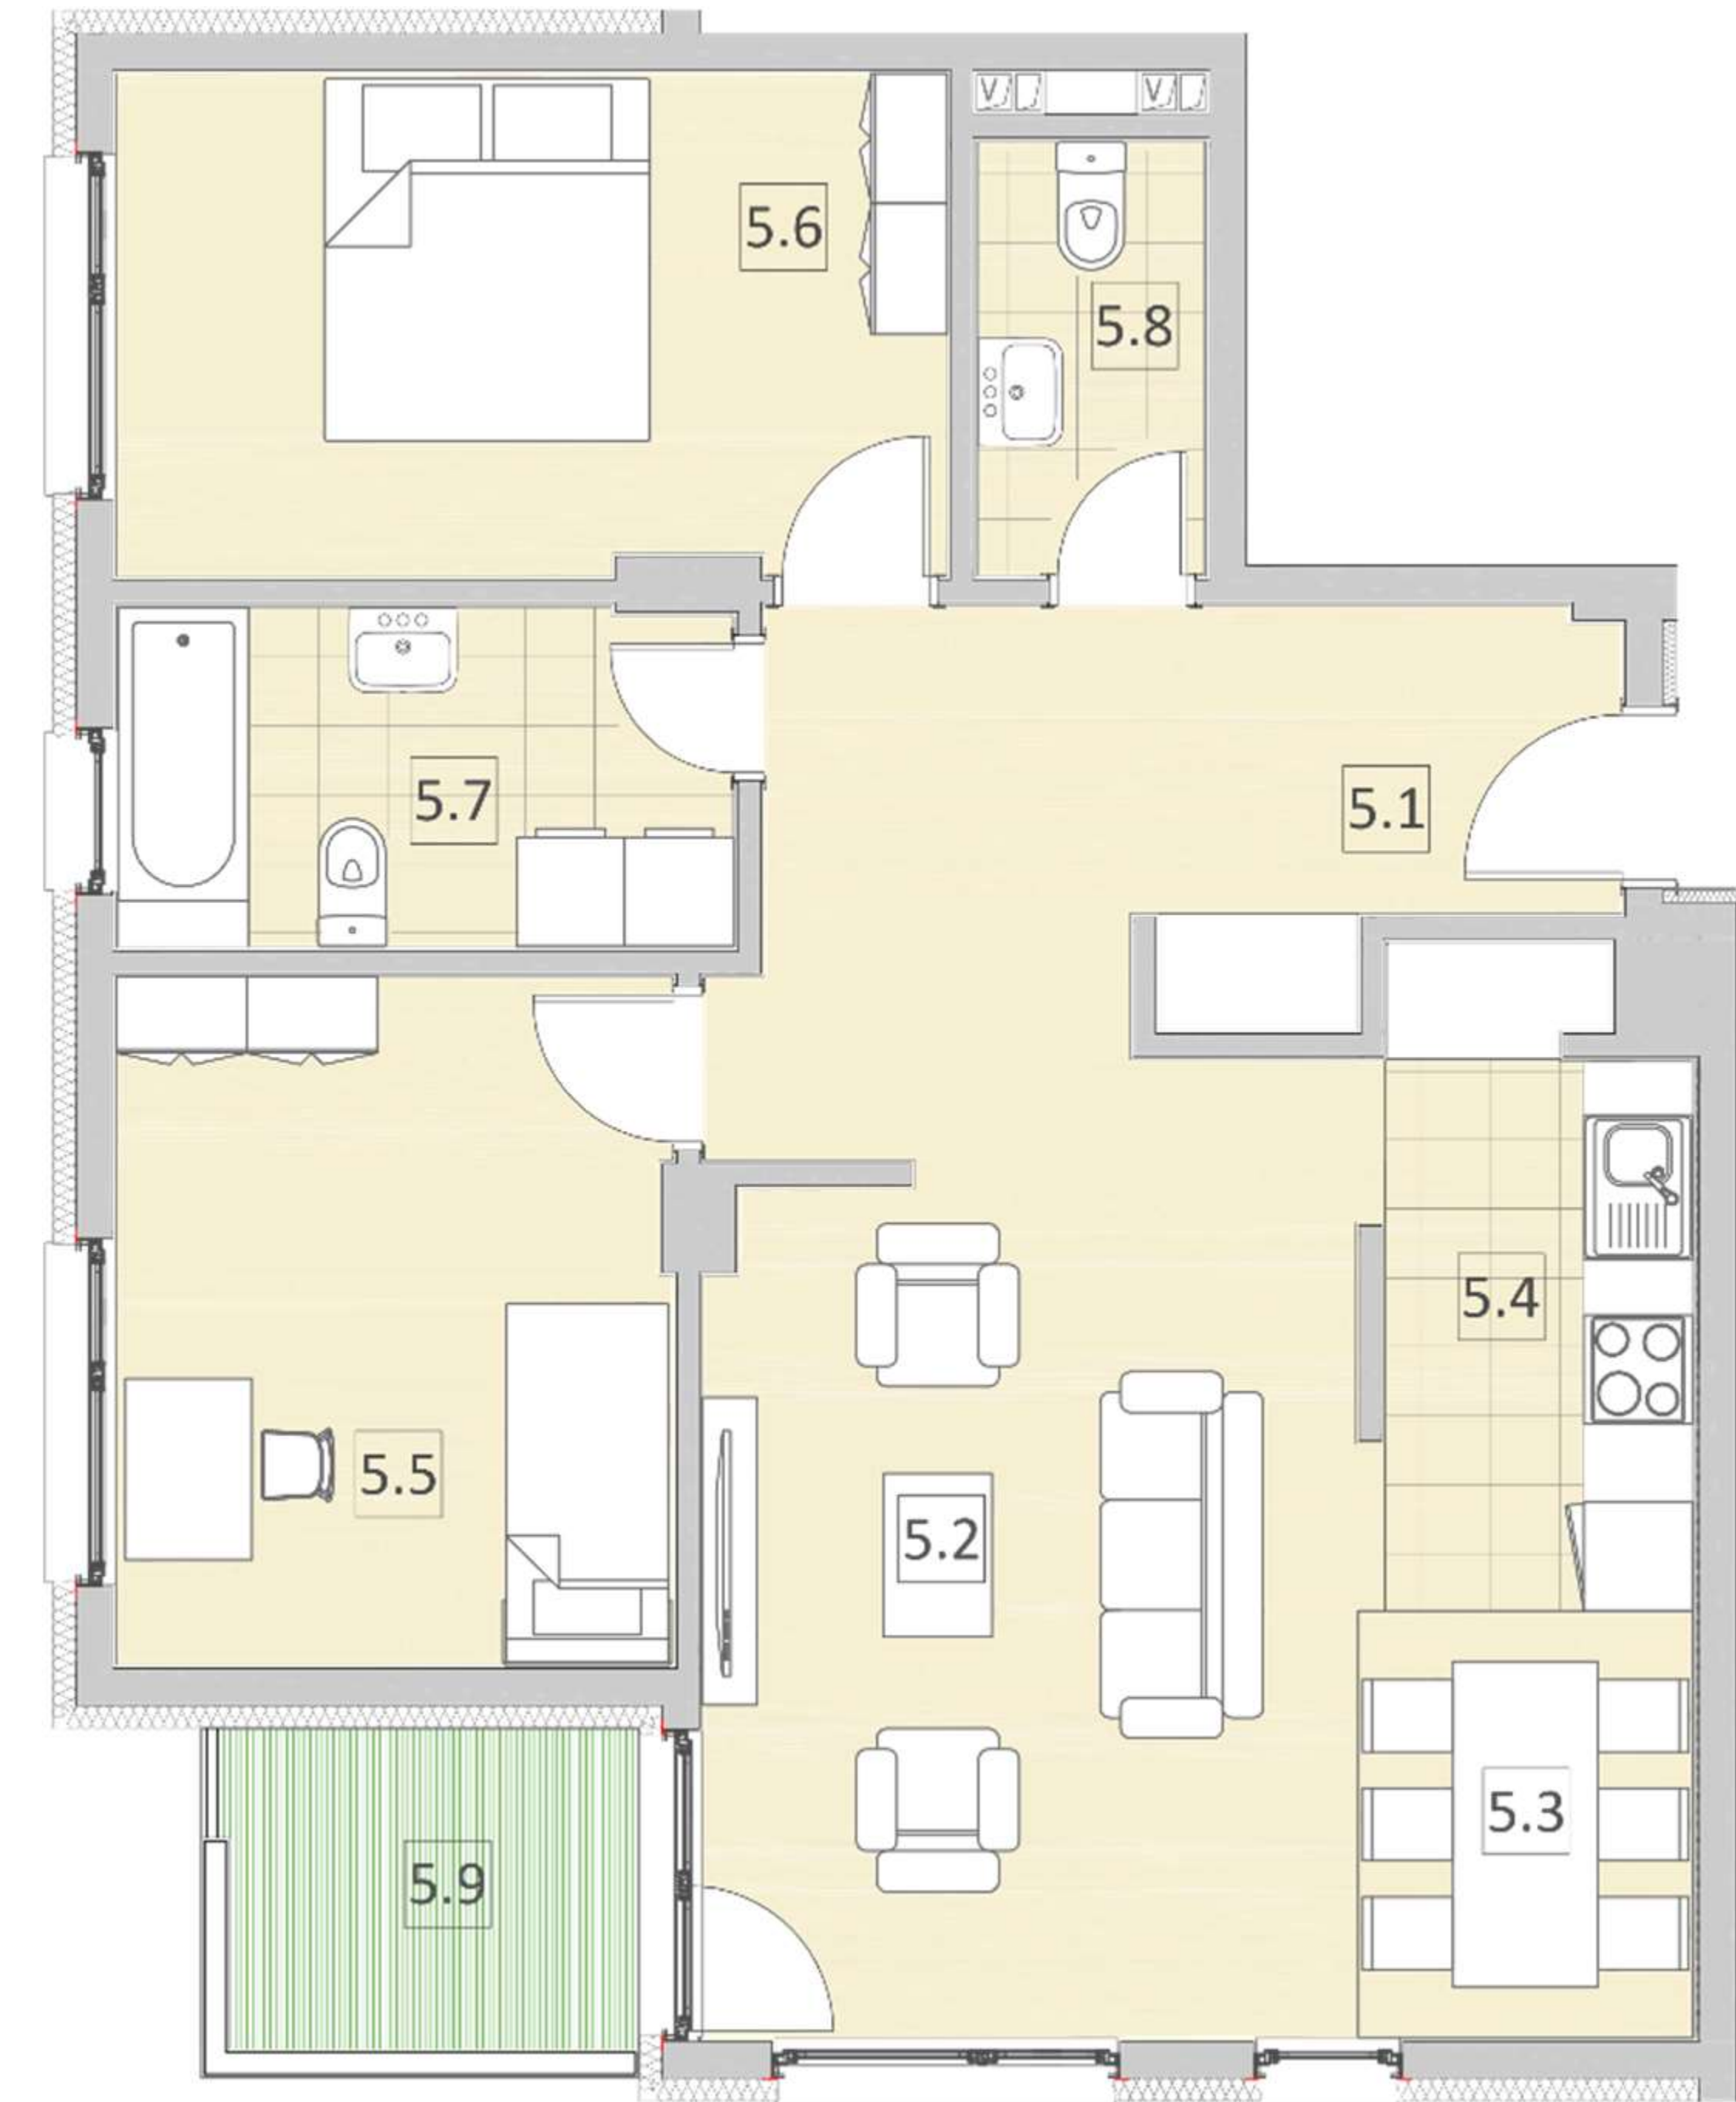

Tabela površina:

Red.br.	Namenaprostoriije	Vrsta poda	P- m ²
5.1	Hodnik	parket	11,83
5.2	Dnevna soba	parket	18,22
5.3	Trpezarija	parket	4,36
5.4	Kuhinja + ostava	ker. pločice	5,92
5.5	Spavaća soba	parket	11,65
5.6	Spavaća soba	parket	12,65
5.7	Kupatilo	ker. pločice	6,32
5.8	WC	ker. pločice	2,98
5.9	Terasa	ker. pločice	4,10
Ukupno:			78,03

STAN BR. 5

trosoban

PRIZEMLJE